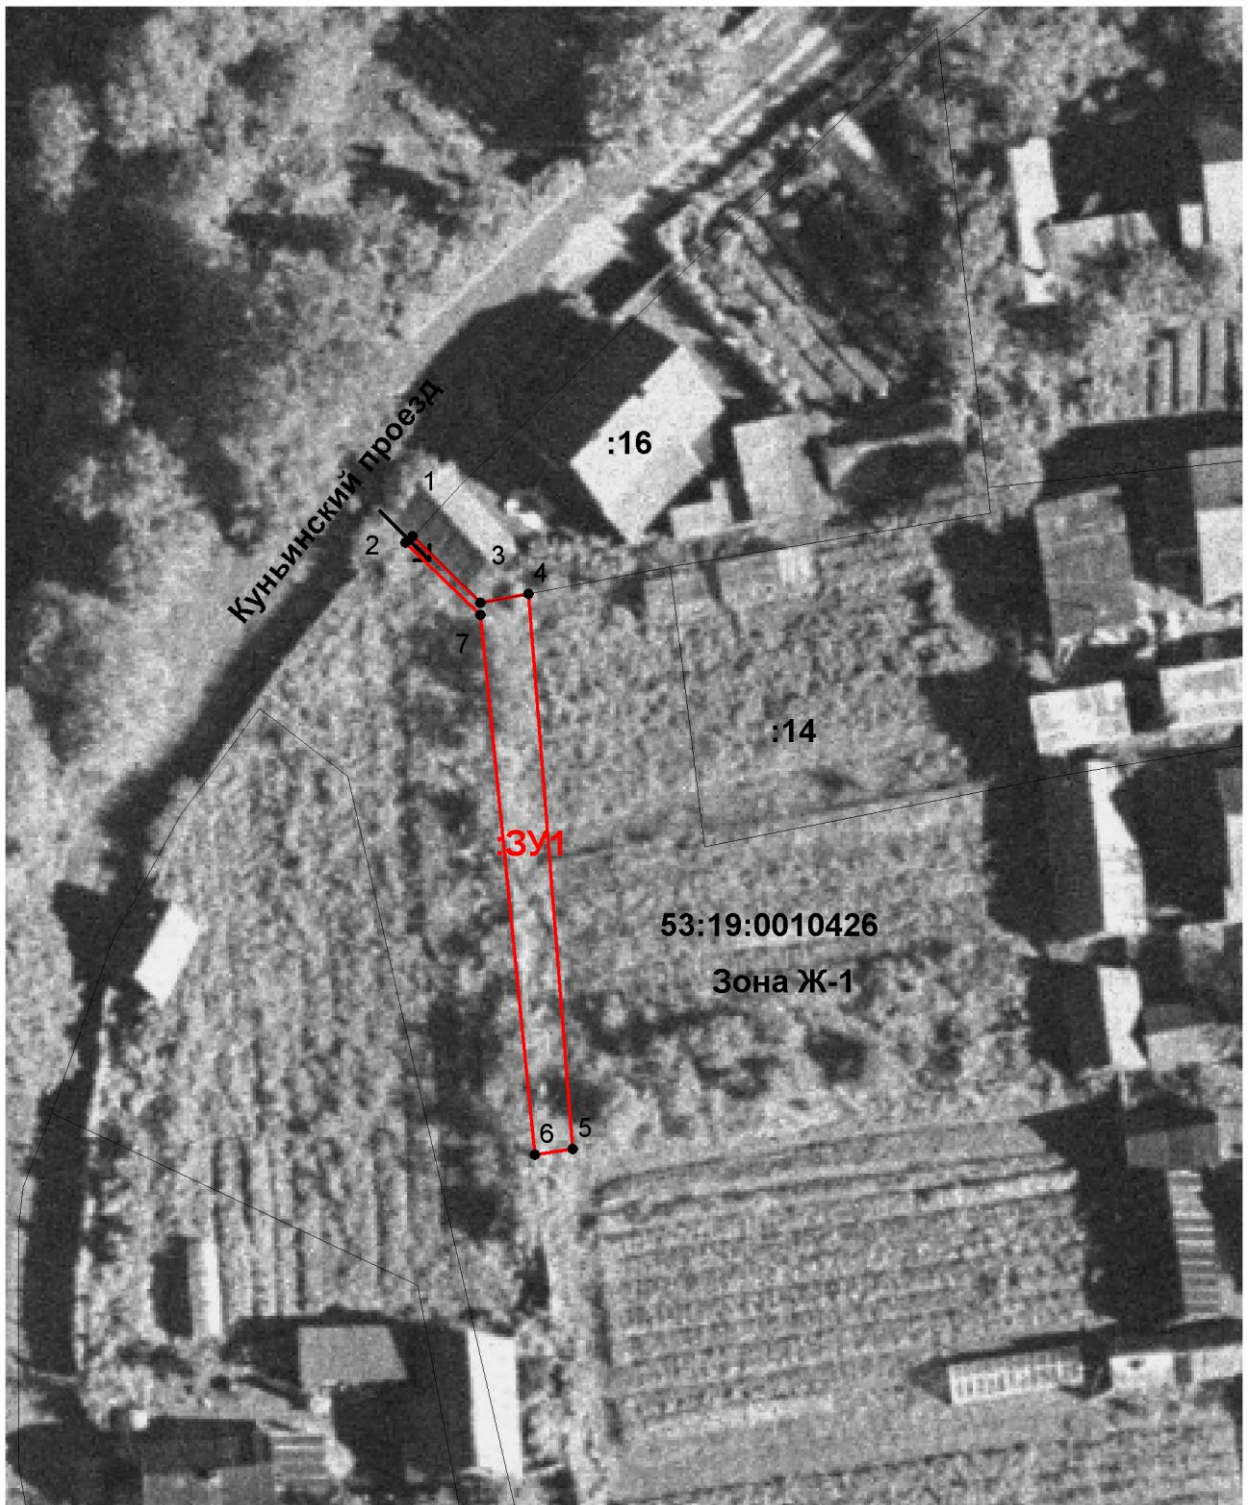

АДМИНИСТРАЦИЯ ХОЛМСКОГО МУНИЦИПАЛЬНОГО
РАЙОНА

ПОСТАНОВЛЕНИЕ

17 апреля 2018 года № 259

г. Холм

**Об утверждении схемы расположения земельного участка или
земельных участков на кадастровом плане территории**

1. Утвердить схему расположения земельного участка на кадастровом плане территории кадастрового квартала 53:19:0010426:ЗУ1, площадью 110 кв. м., расположенного по адресу: Российская Федерация, Новгородская область, Холмский муниципальный район, г. Холм, ул. Калитина, з/у 4«а». Категория земель: земли населенных пунктов; зона: Ж-1 (зона индивидуальной усадебной жилой застройки); вид разрешенного использования: ведение огородничества; код по классификатору 13.1.

УТВЕРЖДЕНА
постановлением Администрации
района от 17.04.2018 № 259

**Схема расположения земельного участка или земельных участков на
кадастровом плане территории**

Условный номер земельного участка:		
Площадь земельного участка: <u>110 кв.м.</u>		
Система координат МСК 53 (Зона-2)		
Обозначение характерных точек границ	Координаты, м	
	X	Y
1	2	3
1	423 978,21	2 170 184,62
2	423 978,63	2 170 185,08
3	423 974,22	2 170 189,58
4	423 974,79	2 170 192,74
5	423 938,10	2 170 195,67
6	423 937,73	2 170 193,19
7	423 973,40	2 170 189,58
1	423 978,21	2 170 184,62

Масштаб 1:500

Условные обозначения:

 - образуемый земельный участок