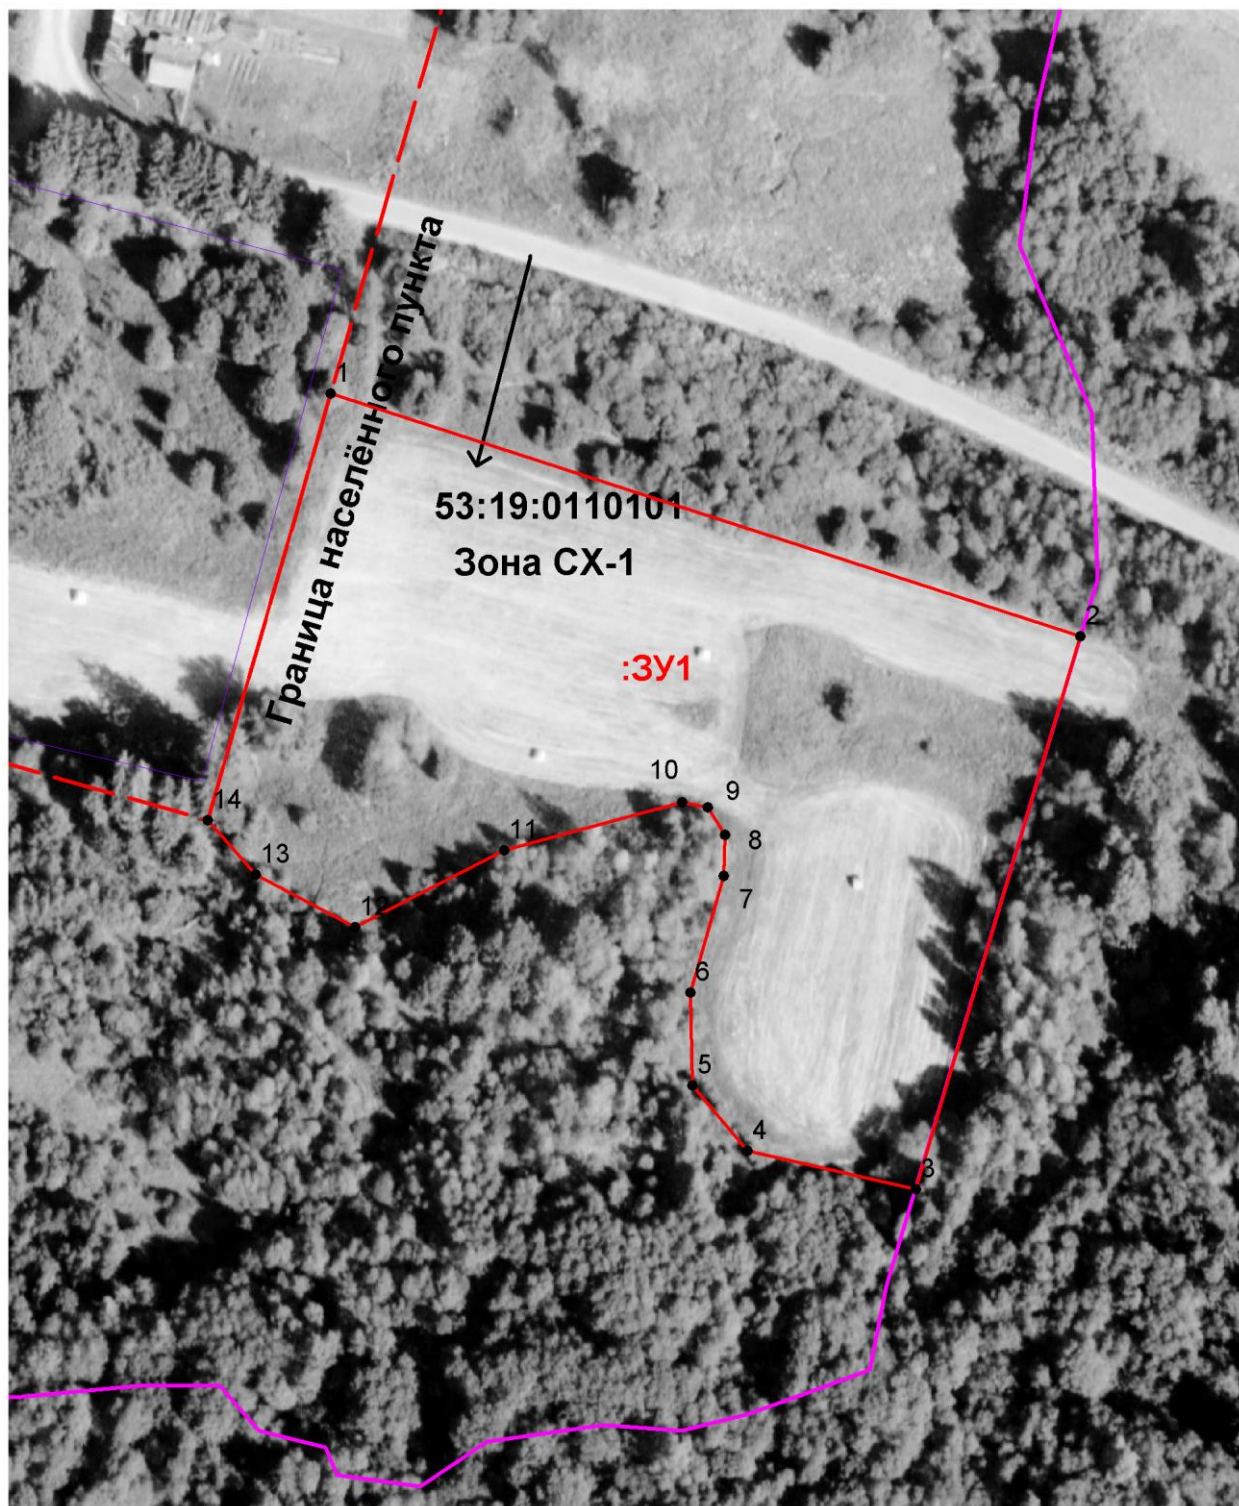

АДМИНИСТРАЦИЯ ХОЛМСКОГО МУНИЦИПАЛЬНОГО
РАЙОНА

ПОСТАНОВЛЕНИЕ

08 апреля 2019 года № 193

г. Холм

**О предоставлении разрешения на условно разрешенный вид
использования земельного участка**

В соответствии со статьей 39 Градостроительного кодекса Российской Федерации, Правилами землепользования и застройки Морховского сельского поселения Холмского муниципального района Новгородской области утвержденные решением Совета депутатов Морховского сельского поселения от 28.12.2012 № 100, на основании заключения о результатах публичных слушаний от 01.04.2019, Администрации Холмского муниципального района **ПОСТАНОВЛЯЕТ:**

1. Предоставить ООО «Тухомичи» разрешение на условно разрешенный вид использования земельного участка: «животноводство» расположенного в территориальной зоне СХ-1 – зона сельскохозяйственных и прочих угодий; по адресу: Российская Федерация, Новгородская область, Холмский район, Морховское сельское поселение, з\у 5, общей площадью 14261 кв. м.

Т.А. Прокофьева

УТВЕРЖДЕНА
постановлением Администрации
района от 08.04.2019 № 193

| Схема расположения земельного участка или земельных участков на кадастровом плане территории | | |
|---|----------------------|------------|
| Условный номер земельного участка | | |
| Площадь земельного участка 14261 м² | | |
| Система координат МСК-53 (Зона 2) | | |
| Обозначение характерных точек границ | Координаты, м | |
| | X | Y |
| 1 | 2 | 3 |
| 1 | 411390.22 | 2194088.17 |
| 2 | 411342.02 | 2194236.91 |
| 3 | 411232.39 | 2194204.18 |
| 4 | 411239.99 | 2194170.79 |
| 5 | 411252.94 | 2194159.93 |
| 6 | 411271.43 | 2194159.46 |
| 7 | 411294.55 | 2194166.17 |
| 8 | 411302.64 | 2194166.40 |
| 9 | 411308.19 | 2194162.93 |
| 10 | 411309.11 | 2194157.85 |
| 11 | 411299.63 | 2194122.48 |
| 12 | 411284.38 | 2194092.89 |
| 13 | 411294.78 | 2194073.24 |
| 14 | 411305.61 | 2194063.75 |
| 1 | 411390.22 | 2194088.17 |