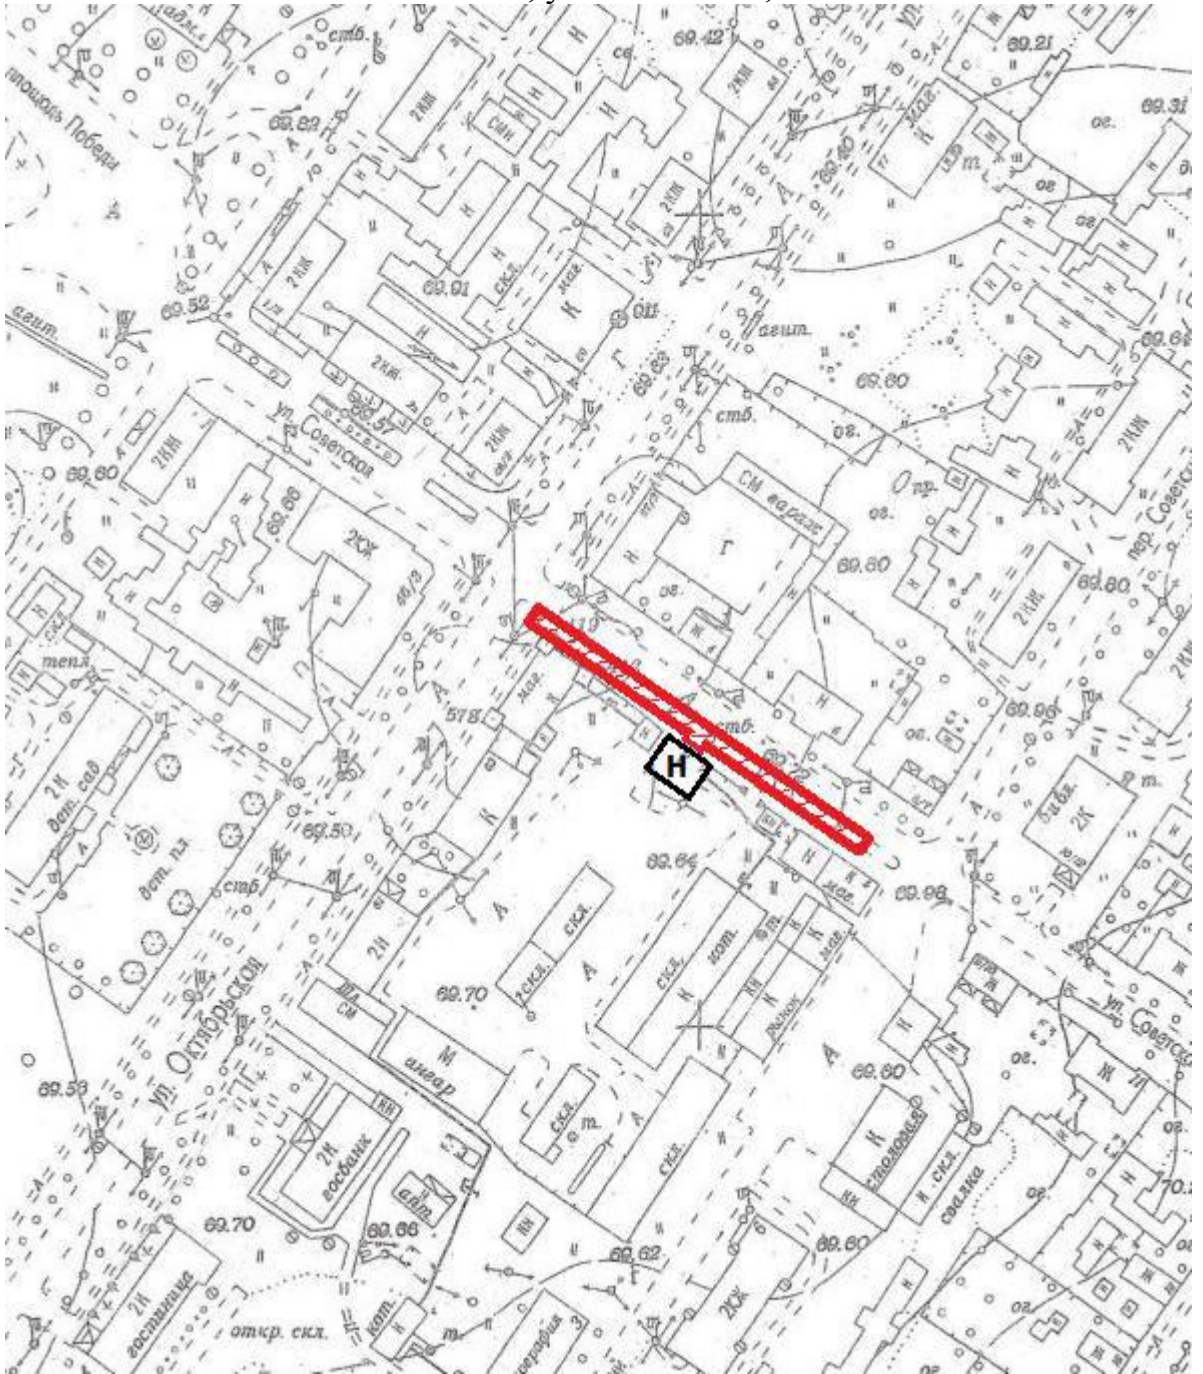

Схема расположения земельного участка М 1:2000

Сельскохозяйственный рынок

Новгородская область, Холмский район,

г. Холм, ул. Советская, 7

Условные обозначения

50 м. зона

Схема расположения земельного участка М 1:2000
Муниципальное автономное образовательное учреждение дополнительного образования «Центр дополнительного образования» г. Холма
Новгородская область, Холмский район,
г. Холм, ул. Октябрьская, д. 88