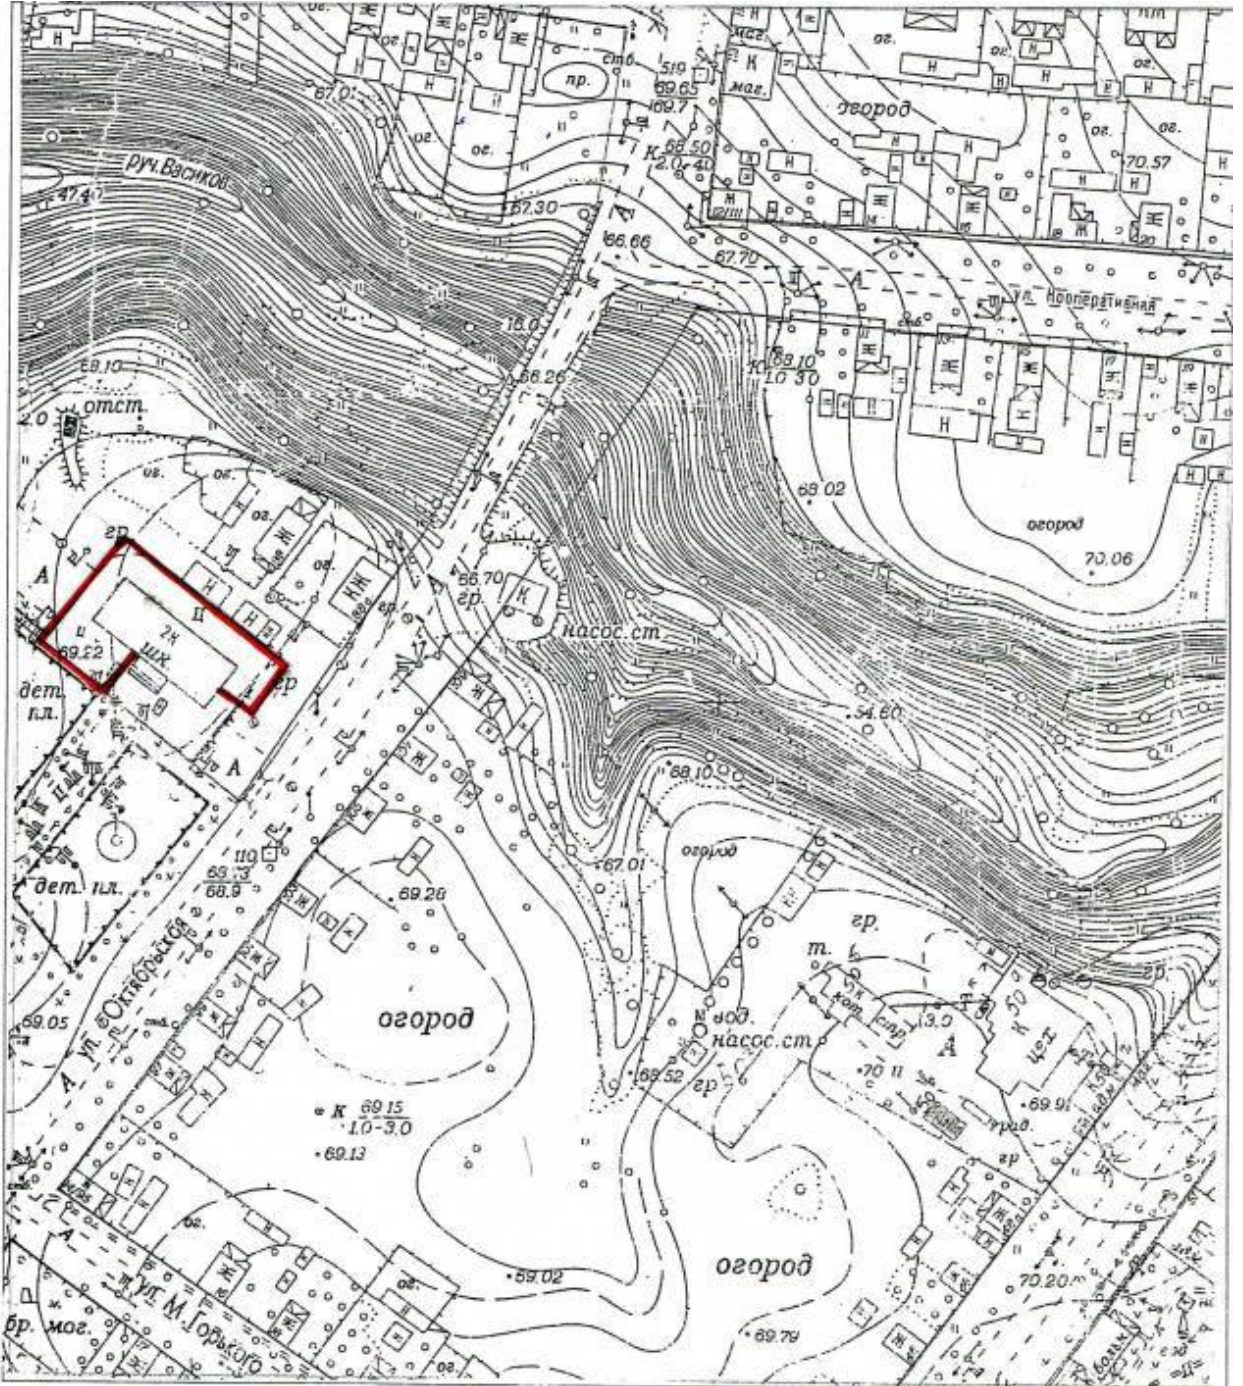

Условные обозначения

 граница зоны запрета торговли алкогольной продукцией

Схема расположения земельного участка М 1:10000

Муниципальное автономное учреждение «Детский оздоровительный лагерь
«Мечта»
Новгородская область, Холмский район,
Д. Морхово, ул. Заречная, д. 6

Условные обозначения

 граница зоны запрета торговли алкогольной продукцией

Схема расположения земельного участка М 1:2000

Муниципальное бюджетное учреждение дополнительного образования
«Холмская школа искусств»
Новгородская область, Холмский район,
г. Холм, ул. Октябрьская, д. 88

Условные обозначения

 граница зоны запрета торговли алкогольной продукцией

Схема размещения земельного участка
рлр г. Холм Войсковая часть № 51592

Новгородская область, Холмский муниципальный район,
г. Холм Войсковая часть № 51592
М 1:2000