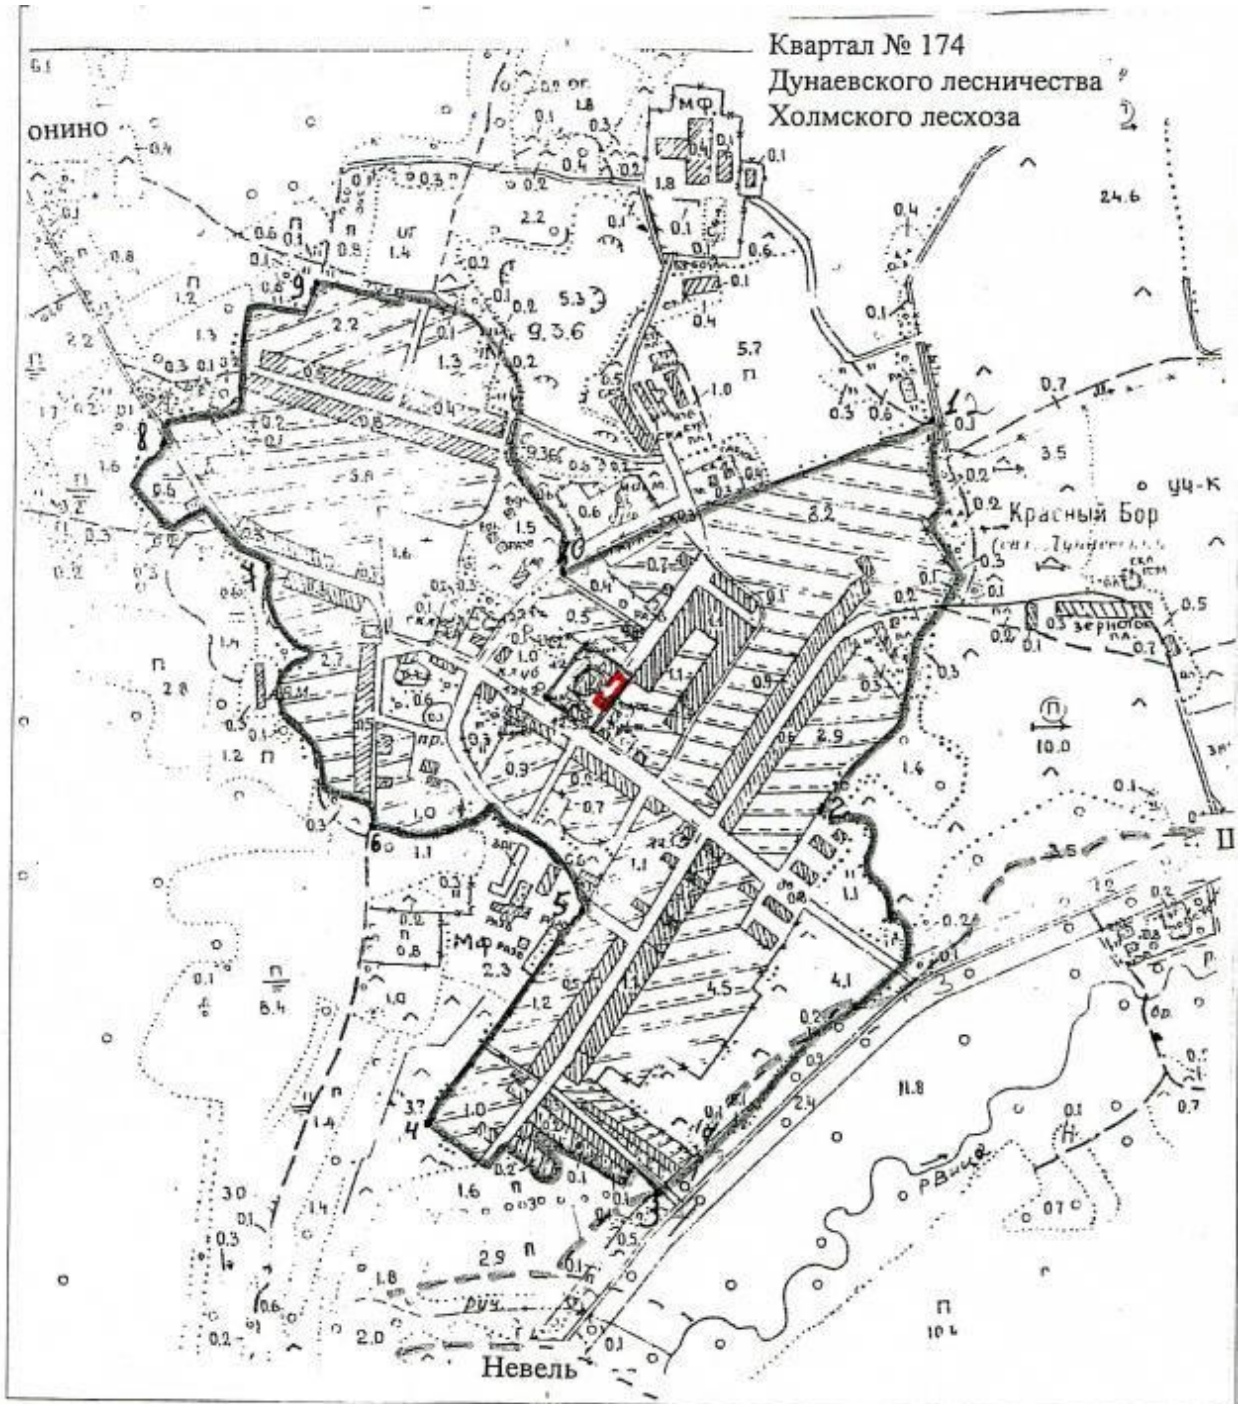

Условные обозначения

 граница зоны запрета торговли алкогольной продукцией

Схема расположения земельного участка М 1:2000
Муниципальное автономное дошкольное образовательное учреждение
«Детский сад «Радуга» г. Холма
Новгородская область, Холмский район,
г. Холм, ул. Набережная р. Ловать, д. 15

Условные обозначения

 граница зоны запрета торговли алкогольной продукцией

Схема расположения земельного участка М 1:10000
Филиал муниципального автономного дошкольного образовательного
учреждения «Детский сад «Радуга» д. Красный Бор
 Новгородская область, Холмский район,
 Д. Красный Бор, ул. Торговая, д. 3

Условные обозначения

 граница зоны запрета торговли алкогольной продукцией

Схема расположения земельного участка М 1:10000

Филиал муниципального автономного дошкольного образовательного учреждения «Детский сад «Радуга» д. Морхово
Новгородская область, Холмский район,
Д. Морхово, ул. Молодежная, д. 10

Условные обозначения

 граница зоны запрета торговли алкогольной продукцией

Схема расположения земельного участка М 1:2000

Муниципальное автономное общеобразовательное учреждение «Средняя
общеобразовательная школа» г. Холма
Новгородская область, Холмский район,
г. Холм, ул. Октябрьская, д.