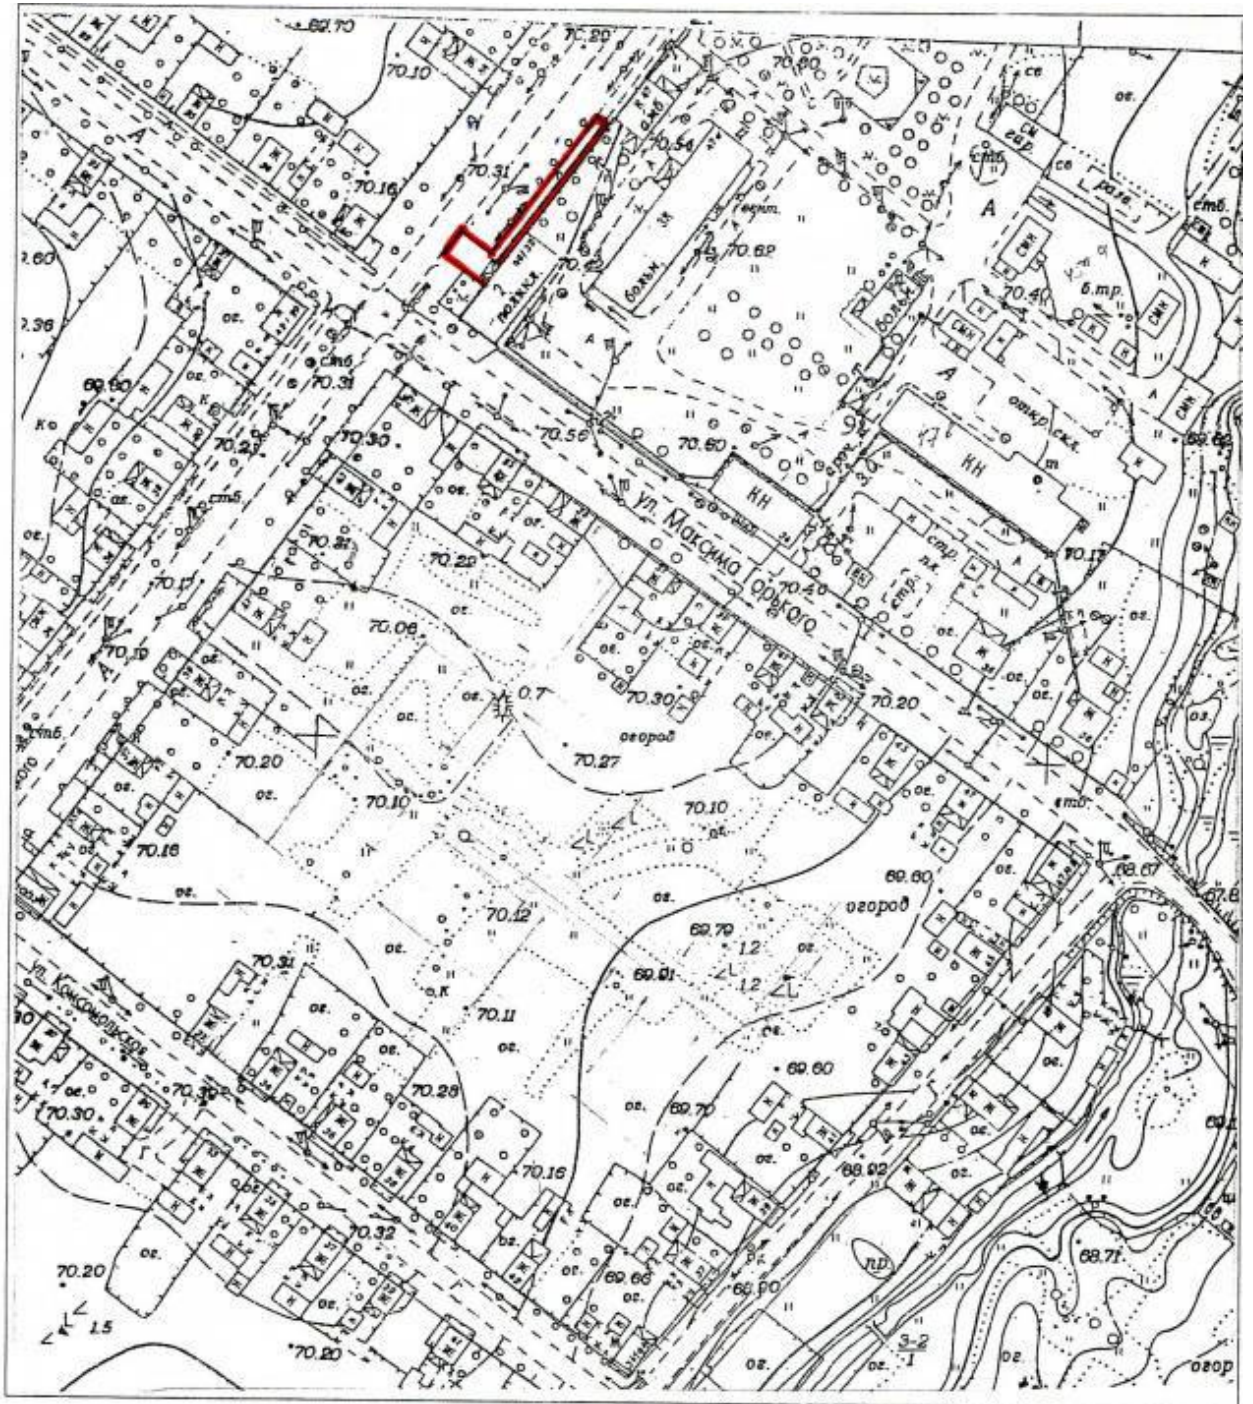

Схема расположения земельного участка М 1:2000

Сельскохозяйственный рынок

Новгородская область, Холмский район,

г. Холм, ул. Советская, 7

Условные обозначения

50 м. зона

Схема расположения земельного участка М 1:2000
Муниципальное автономное образовательное учреждение дополнительного образования «Центр дополнительного образования» г. Холма
Новгородская область, Холмский район,
г. Холм, ул. Октябрьская, д. 88

Условные обозначения

 граница зоны запрета торговли алкогольной продукцией

Схема расположения земельного участка М 1:10000

Муниципальное автономное учреждение «Детский оздоровительный лагерь
«Мечта»
Новгородская область, Холмский район,
Д. Морхово, ул. Заречная, д. 6

Условные обозначения

 граница зоны запрета торговли алкогольной продукцией

Схема расположения земельного участка М 1:2000

Областное автономное учреждение здравоохранения
«Поддорская центральная районная больница»
Новгородская область, Холмский район,
г. Холм, ул. Урицкого, д. 47

Условные обозначения

 граница зоны запрета торговли алкогольной продукцией

Схема размещения земельного участка
рлр г. Холм Войсковая часть № 51592

Новгородская область, Холмский муниципальный район,
г. Холм Войсковая часть № 51592
М 1:2000