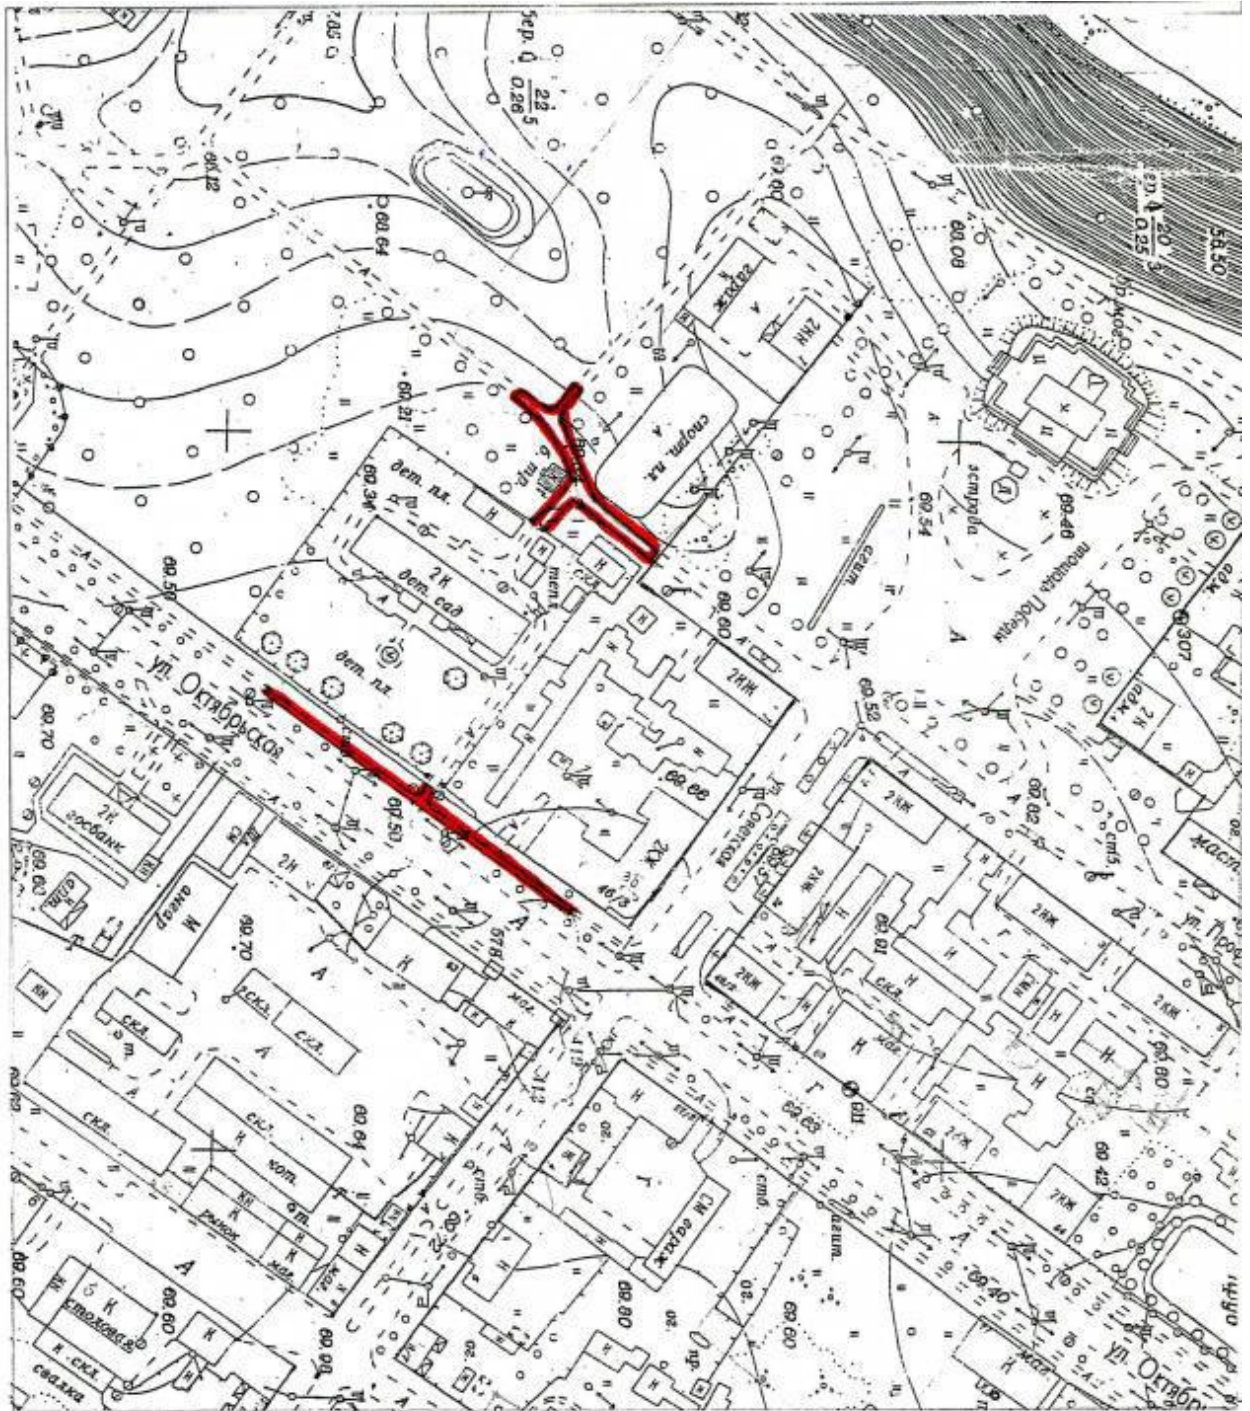

Схема расположения земельного участка М 1:2000
Муниципальное автономное дошкольное образовательное учреждение
«Детский сад «Радуга» г. Холма
Новгородская область, Холмский район,
г. Холм, ул. Октябрьская, д. 44

Условные обозначения

граница зоны запрета торговли алкогольной продукцией