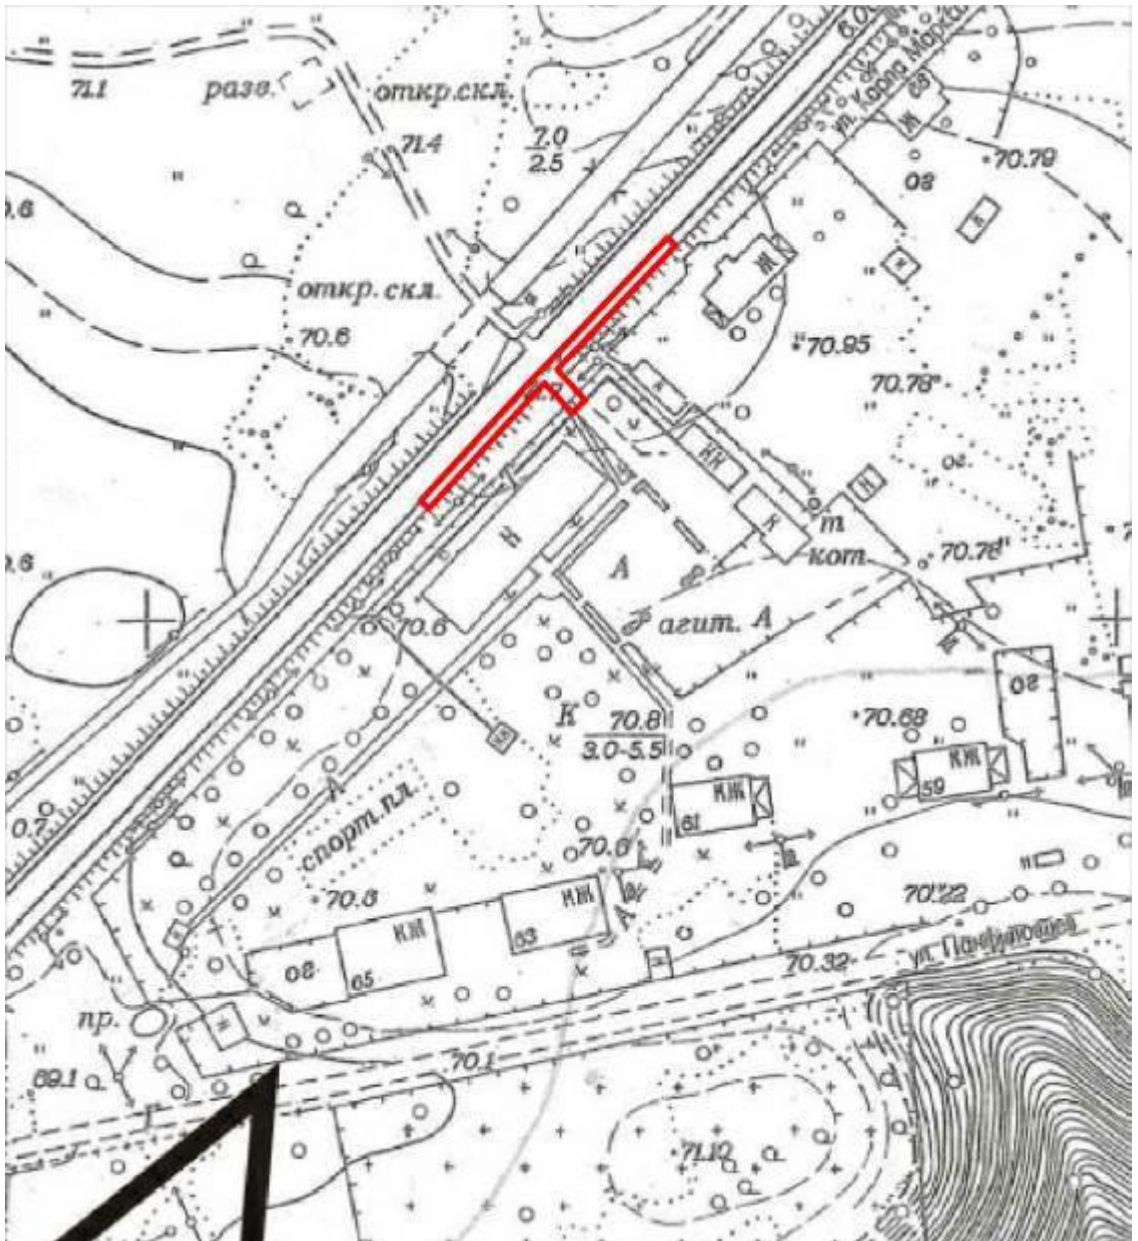

Схема расположения земельного участка М 1:2000

Сельскохозяйственный рынок

Новгородская область, Холмский район,

г. Холм, ул. Советская, 7

Условные обозначения

50 м. зона

Схема расположения земельного участка М 1:2000
Муниципальное автономное образовательное учреждение дополнительного образования «Центр дополнительного образования» г. Холма
Новгородская область, Холмский район,
г. Холм, ул. Октябрьская, д. 88

Условные обозначения

 граница зоны запрета торговли алкогольной продукцией

Схема размещения земельного участка
рлр г. Холм Войсковая часть № 51592

Новгородская область, Холмский муниципальный район,
г. Холм Войсковая часть № 51592
М 1:2000

Условные обозначения

граница зоны запрета торговли алкогольной продукцией